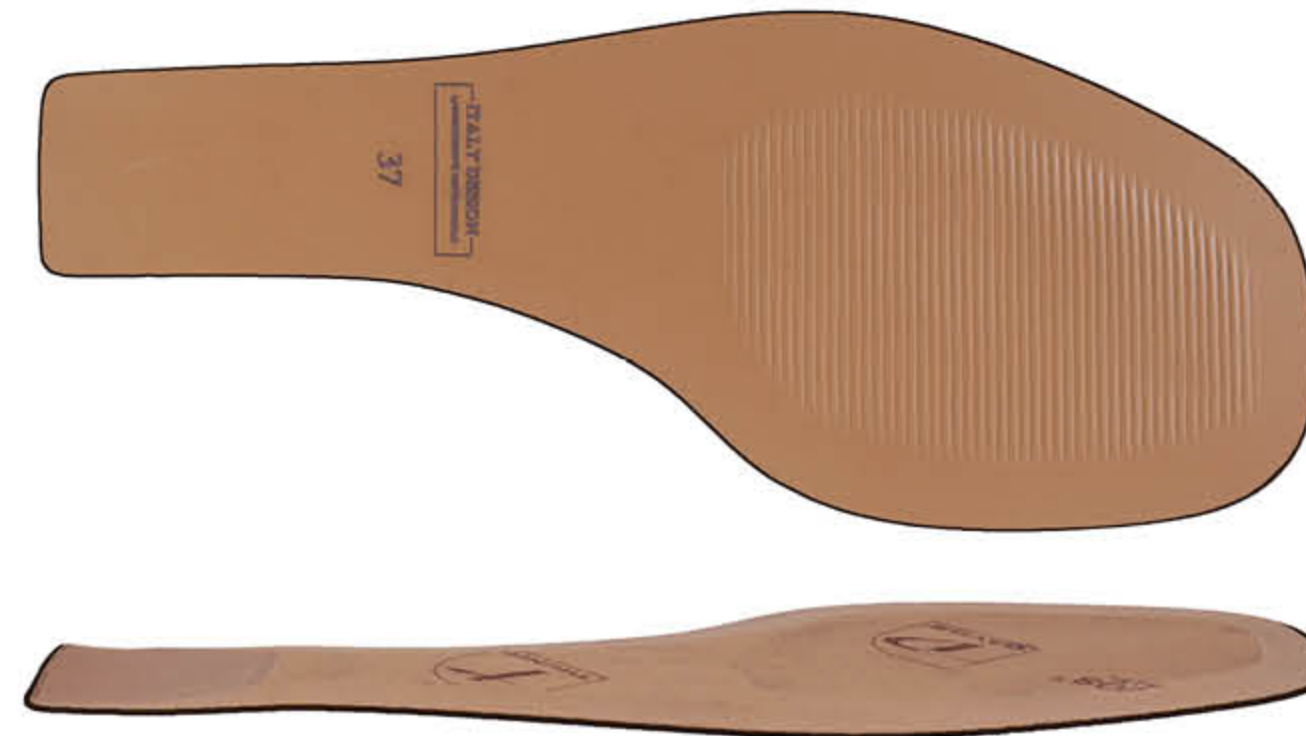

КАБЛУК
КП-9002