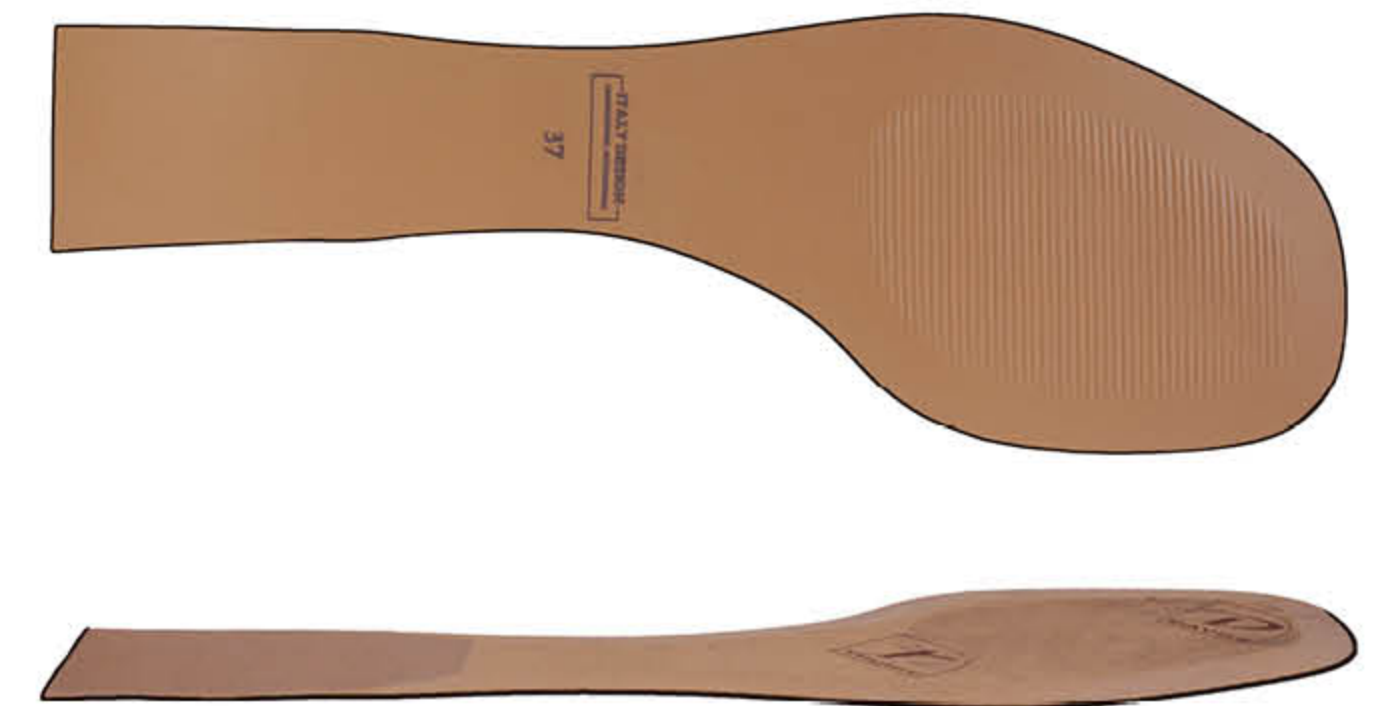

(9002 кр.П) беж.№5 бос. т.1 (Ф37-черн.пу L)

NEW

КОЛІР **2**

КАБЛУК
КП-9002